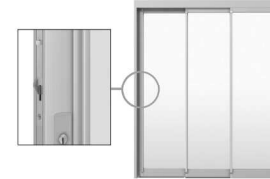

標準取付工事費込

風除室 三協アルミ 暖だす

ワイドな開口で出入りスムーズ

同サイズの従来タイプ2枚引戸に比べ、約1.3倍の有効開口で車イスの通行や自転車の出し入れがスムーズに行える、3枚引戸がおすすめです。

広い開口部

断熱・防犯効果も高めます

雪・雨・風による影響を和らげ、断熱効果を高めます。また、オプションで戸先錠付もご選択いただけます。戸先錠をつけることで防犯効果が向上します。

幅1800 H2400 ランマ有りタイプ オプションなし 限定 各3台(税別) 円~
150,000